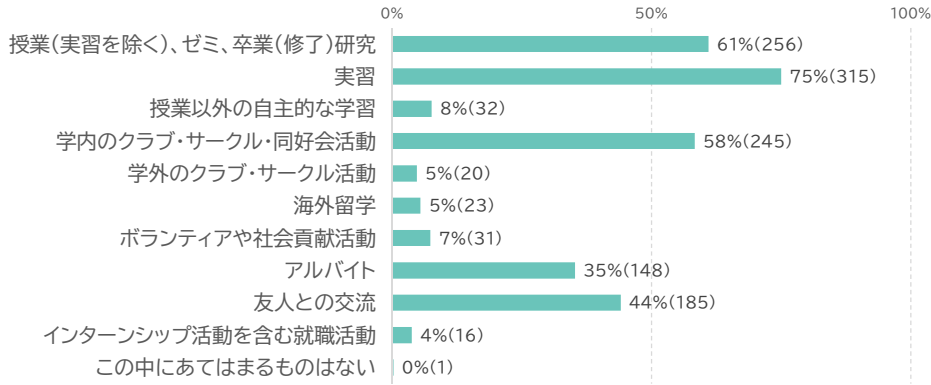

■出身学部・研究科

■職業

各設問回答集計

Q.在学中を振り返って、特に力をいれたことを教えてください。(3つまで選択可)

Q.本学での授業や研究、各種活動を通して身につけた能力について、特に大学からの支援として力を入れてほしいと思うものを選んでください。(複数選択可)

Q.本学の教育研究内容・支援内容について、特に大学からの支援として力を入れてほしいと思うものを選んでください。(複数選択可)

Q.本学を他者(高校生や大学院進学を考える人など)に勧めたいと思いますか?当てはまるものを選んでください。

2021年度 岐阜聖徳学園大学短期大学部 卒業生アンケート

当アンケートは、本学卒業生に大学生活を振り返ってのご意見を頂戴し、本学の教育活動の改善に資することを目的として実施しました。

・対象:2021年3月に卒業した学生

・実施方法:Web

・結果:回答数 25名(回収率約23%)

回答者情報

- 年代 20代前半 25名(100%)
- 現在の生活圏 岐阜県 24名(96%)、愛知県 1名(4%)
- 職業