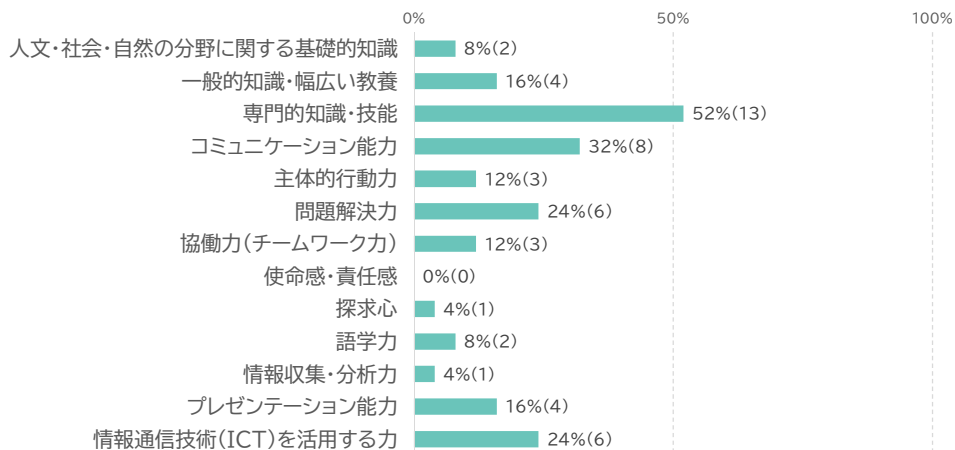

Q.本学での授業や研究、各種活動を通して身につけた能力について、特に大学からの支援として力を入れてほしいと思うものを選んでください。(複数選択可)