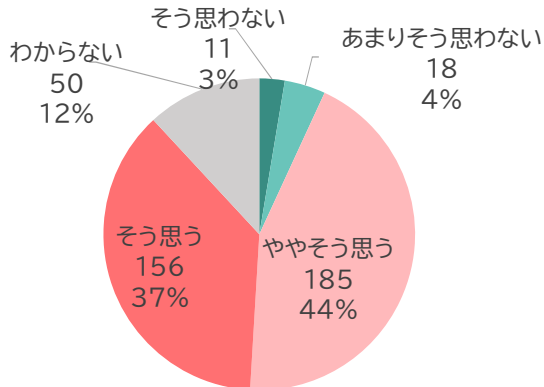

2021年度 岐阜聖徳学園大学／大学院 卒業生・修了生アンケート

当アンケートは、本学卒業生・修了生に大学生活を振り返ってのご意見を頂戴し、本学の教育活動の改善に資することを目的として実施しました。

・対象：2020年度以前の岐阜聖徳学園大学卒業生および大学院修了生
 ・実施方法：Web

・結果：回答数 420名(回収率 約2.6%)

回答者情報

■年代

■現在の生活圏

都道府県	人数	割合
愛知県	158	46%
岐阜県	151	44%
静岡県	21	6%
三重県	13	4%
長野県	12	4%
神奈川県	11	3%
滋賀県	8	2%
東京都	6	2%
兵庫県	5	1%
富山県	5	1%
大阪府	3	1%
石川県	3	1%
福井県	3	1%
北海道	2	0.6%
鳥取県	2	0.6%
新潟県	2	0.6%
埼玉県	2	0.6%
香川県	2	0.6%
広島県	2	0.6%
茨城県	1	0.3%
沖縄県	1	0.3%
岩手県	1	0.3%
徳島県	1	0.3%
岡山県	1	0.3%
宮城県	1	0.3%
千葉県	1	0.3%
栃木県	1	0.3%
その他(国外等)	1	0.3%
合計	420	100%

■出身学部・研究科

■職業

各設問回答集計

Q.在学中を振り返って、特に力をいれたことを教えてください。(3つまで選択可)

Q.本学での授業や研究、各種活動を通して身につけた能力について、特に大学からの支援として力を入れてほしいと思うものを選んでください。(複数選択可)

Q.本学の教育研究内容・支援内容について、特に大学からの支援として力を入れてほしいと思うものを選んでください。(複数選択可)

Q.本学を他者(高校生や大学院進学を考える人など)に勧めたいと思いますか?当てはまるものを選んでください。

2021年度 岐阜聖徳学園大学短期大学部 卒業生アンケート

当アンケートは、本学卒業生に大学生活を振り返ってのご意見を頂戴し、本学の教育活動の改善に資することを目的として実施しました。

・対象:2021年3月に卒業した学生

・実施方法:Web

・結果:回答数 25名(回収率約23%)

回答者情報

- 年代 20代前半 25名(100%)
- 現在の生活圏 岐阜県 24名(96%)、愛知県 1名(4%)
- 職業