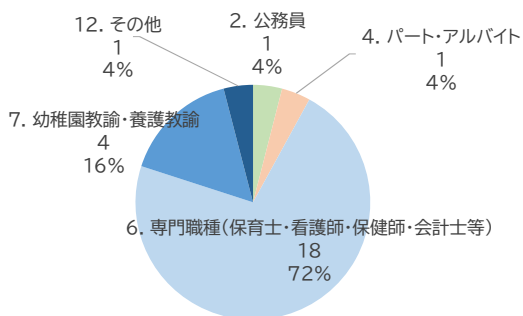

■出身学部・研究科

■職業

各設問回答集計

Q.在学中を振り返って、特に力をいれたことを教えてください。(3つまで選択可)

Q.本学での授業や研究、各種活動を通して身につけた能力について、特に大学からの支援として力を入れてほしいと思うものを選んでください。(複数選択可)

Q.本学の教育研究内容・支援内容について、特に大学からの支援として力を入れてほしいと思うものを選んでください。(複数選択可)

Q.本学を他者(高校生や大学院進学を考える人など)に勧めたいと思いますか?当てはまるものを選んでください。

2021年度 岐阜聖徳学園大学短期大学部 卒業生アンケート

当アンケートは、本学卒業生に大学生活を振り返ってのご意見を頂戴し、本学の教育活動の改善に資することを目的として実施しました。

・対象:2021年3月に卒業した学生

・実施方法:Web

・結果:回答数 25名(回収率約23%)

回答者情報

- 年代 20代前半 25名(100%)
- 現在の生活圏 岐阜県 24名(96%)、愛知県 1名(4%)
- 職業

各設問回答集計

Q.在学中を振り返って、特に力をいれたことを教えてください。(3つまで選択可)

Q.本学での授業や研究、各種活動を通して身につけた能力について、特に大学からの支援として力を入れてほしいと思うものを選んでください。(複数選択可)

Q.本学の教育研究内容・支援内容について、特に大学からの支援として力を入れてほしいと思うものを選んでください。(複数選択可)

Q.本学を他者(高校生や大学院進学を考える人など)に勧めたいと思いますか?当てはまるものを選んでください。