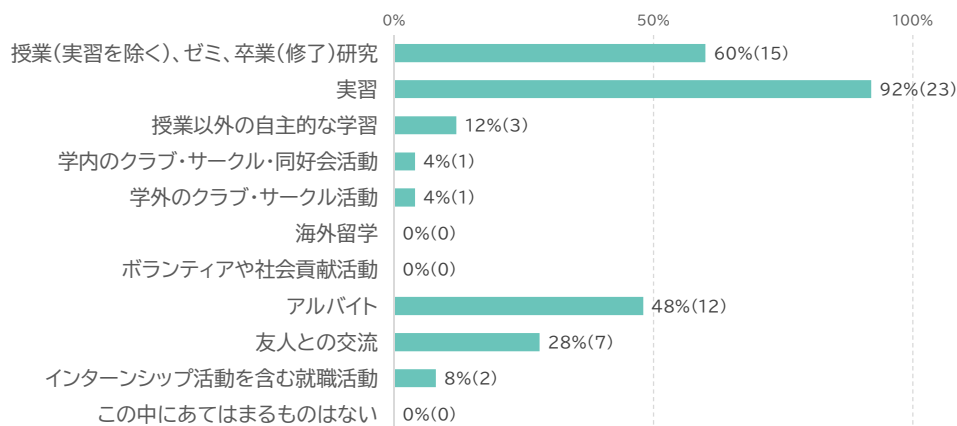

■出身学部・研究科

■職業

各設問回答集計

Q.在学中を振り返って、特に力をいれたことを教えてください。(3つまで選択可)

Q.本学での授業や研究、各種活動を通して身につけた能力について、特に大学からの支援として力を入れてほしいと思うものを選んでください。(複数選択可)

Q.本学の教育研究内容・支援内容について、特に大学からの支援として力を入れてほしいと思うものを選んでください。(複数選択可)

Q.本学を他者(高校生や大学院進学を考える人など)に勧めたいと思いますか?当てはまるものを選んでください。

2021年度 岐阜聖徳学園大学短期大学部 卒業生アンケート

当アンケートは、本学卒業生に大学生活を振り返ってのご意見を頂戴し、本学の教育活動の改善に資することを目的として実施しました。

・対象:2021年3月に卒業した学生

・実施方法:Web

・結果:回答数 25名(回収率約23%)

回答者情報

- 年代 20代前半 25名(100%)
- 現在の生活圏 岐阜県 24名(96%)、愛知県 1名(4%)
- 職業

各設問回答集計

Q.在学中を振り返って、特に力をいれたことを教えてください。(3つまで選択可)

Q.本学での授業や研究、各種活動を通して身につけた能力について、特に大学からの支援として力を入れてほしいと思うものを選んでください。(複数選択可)

Q.本学の教育研究内容・支援内容について、特に大学からの支援として力を入れてほしいと思うものを選んでください。(複数選択可)

Q.本学を他者(高校生や大学院進学を考える人など)に勧めたいと思いますか?当てはまるものを選んでください。