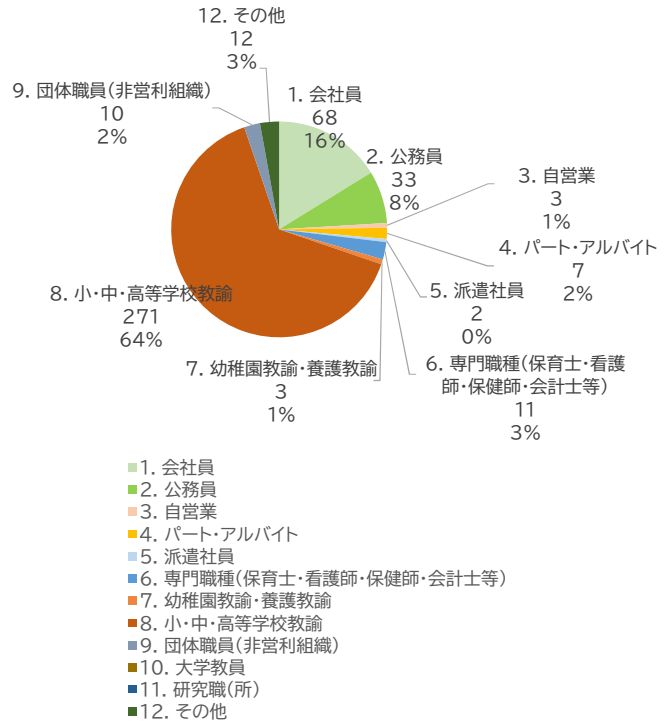

2021年度 岐阜聖徳学園大学／大学院 卒業生・修了生アンケート

当アンケートは、本学卒業生・修了生に大学生活を振り返ってのご意見を頂戴し、本学の教育活動の改善に資することを目的として実施しました。

・対象：2020年度以前の岐阜聖徳学園大学卒業生および大学院修了生
 ・実施方法：Web

・結果：回答数 420名(回収率 約2.6%)

回答者情報

■年代

■現在の生活圏

都道府県	人数	割合
愛知県	158	46%
岐阜県	151	44%
静岡県	21	6%
三重県	13	4%
長野県	12	4%
神奈川県	11	3%
滋賀県	8	2%
東京都	6	2%
兵庫県	5	1%
富山県	5	1%
大阪府	3	1%
石川県	3	1%
福井県	3	1%
北海道	2	0.6%
鳥取県	2	0.6%
新潟県	2	0.6%
埼玉県	2	0.6%
香川県	2	0.6%
広島県	2	0.6%
茨城県	1	0.3%
沖縄県	1	0.3%
岩手県	1	0.3%
徳島県	1	0.3%
岡山県	1	0.3%
宮城県	1	0.3%
千葉県	1	0.3%
栃木県	1	0.3%
その他(国外等)	1	0.3%
合計	420	100%

■出身学部・研究科

■職業

各設問回答集計

Q.在学中を振り返って、特に力をいれたことを教えてください。(3つまで選択可)

Q.本学での授業や研究、各種活動を通して身につけた能力について、特に大学からの支援として力を入れてほしいと思うものを選んでください。(複数選択可)

Q.本学の教育研究内容・支援内容について、特に大学からの支援として力を入れてほしいと思うものを選んでください。(複数選択可)

Q.本学を他者(高校生や大学院進学を考える人など)に勧めたいと思いますか?当てはまるものを選んでください。

2021年度 岐阜聖徳学園大学短期大学部 卒業生アンケート

当アンケートは、本学卒業生に大学生活を振り返ってのご意見を頂戴し、本学の教育活動の改善に資することを目的として実施しました。

・対象:2021年3月に卒業した学生

・実施方法:Web

・結果:回答数 25名(回収率約23%)

回答者情報

- 年代 20代前半 25名(100%)
- 現在の生活圏 岐阜県 24名(96%)、愛知県 1名(4%)
- 職業