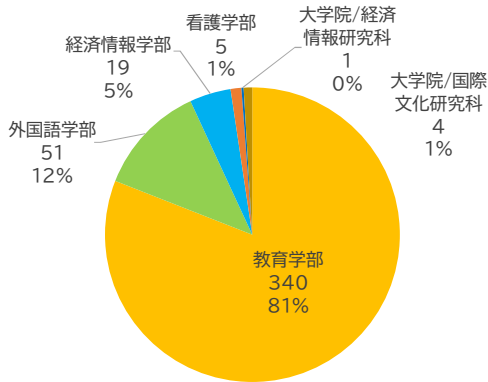

2021年度 岐阜聖徳学園大学／大学院 卒業生・修了生アンケート

当アンケートは、本学卒業生・修了生に大学生活を振り返ってのご意見を頂戴し、本学の教育活動の改善に資することを目的として実施しました。

・対象：2020年度以前の岐阜聖徳学園大学卒業生および大学院修了生
 ・実施方法：Web

・結果：回答数 420名(回収率 約2.6%)

回答者情報

■年代

■現在の生活圏

都道府県	人数	割合
愛知県	158	46%
岐阜県	151	44%
静岡県	21	6%
三重県	13	4%
長野県	12	4%
神奈川県	11	3%
滋賀県	8	2%
東京都	6	2%
兵庫県	5	1%
富山県	5	1%
大阪府	3	1%
石川県	3	1%
福井県	3	1%
北海道	2	0.6%
鳥取県	2	0.6%
新潟県	2	0.6%
埼玉県	2	0.6%
香川県	2	0.6%
広島県	2	0.6%
茨城県	1	0.3%
沖縄県	1	0.3%
岩手県	1	0.3%
徳島県	1	0.3%
岡山県	1	0.3%
宮城県	1	0.3%
千葉県	1	0.3%
栃木県	1	0.3%
その他(国外等)	1	0.3%
合計	420	100%

■出身学部・研究科

■職業

各設問回答集計

Q.在学中を振り返って、特に力をいれたことを教えてください。(3つまで選択可)

Q.本学での授業や研究、各種活動を通して身につけた能力について、特に大学からの支援として力を入れてほしいと思うものを選んでください。(複数選択可)

Q.本学の教育研究内容・支援内容について、特に大学からの支援として力を入れてほしいと思うものを選んでください。(複数選択可)

Q.本学を他者(高校生や大学院進学を考える人など)に勧めたいと思いますか?当てはまるものを選んでください。