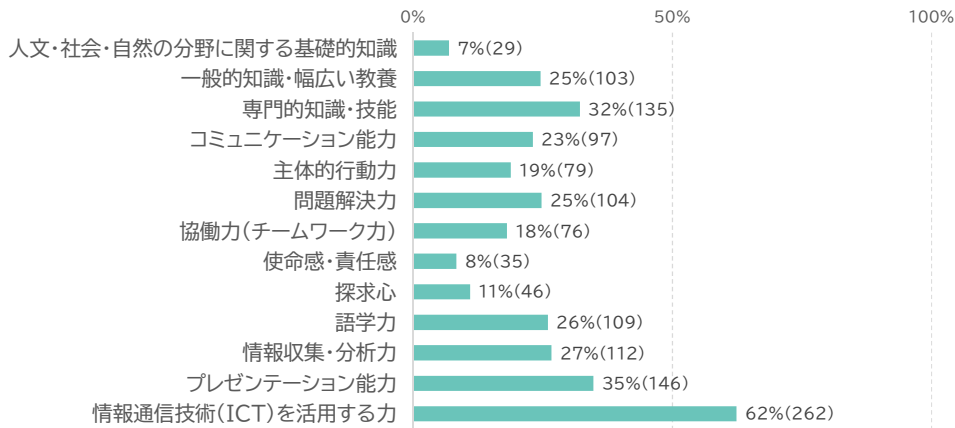

■出身学部・研究科

■職業

各設問回答集計

Q.在学中を振り返って、特に力をいれたことを教えてください。(3つまで選択可)

Q.本学での授業や研究、各種活動を通して身につけた能力について、特に大学からの支援として力を入れてほしいと思うものを選んでください。(複数選択可)

Q.本学の教育研究内容・支援内容について、特に大学からの支援として力を入れてほしいと思うものを選んでください。(複数選択可)

Q.本学を他者(高校生や大学院進学を考える人など)に勧めたいと思いますか?当てはまるものを選んでください。

2021年度 岐阜聖徳学園大学短期大学部 卒業生アンケート

当アンケートは、本学卒業生に大学生活を振り返ってのご意見を頂戴し、本学の教育活動の改善に資することを目的として実施しました。

・対象:2021年3月に卒業した学生

・実施方法:Web

・結果:回答数 25名(回収率約23%)

回答者情報

- 年代 20代前半 25名(100%)
- 現在の生活圏 岐阜県 24名(96%)、愛知県 1名(4%)
- 職業