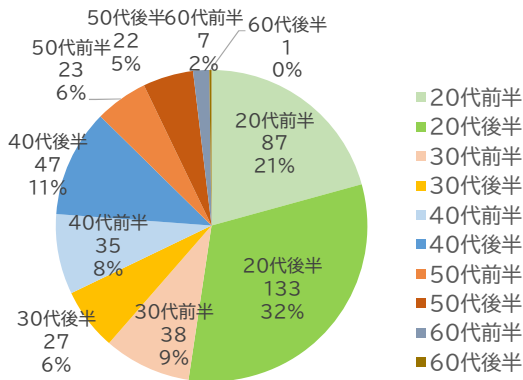

2021年度 岐阜聖徳学園大学／大学院 卒業生・修了生アンケート

当アンケートは、本学卒業生・修了生に大学生活を振り返ってのご意見を頂戴し、本学の教育活動の改善に資することを目的として実施しました。

・対象：2020年度以前の岐阜聖徳学園大学卒業生および大学院修了生
 ・実施方法：Web

・結果：回答数 420名(回収率 約2.6%)

回答者情報

■年代

■現在の生活圏

都道府県	人数	割合
愛知県	158	46%
岐阜県	151	44%
静岡県	21	6%
三重県	13	4%
長野県	12	4%
神奈川県	11	3%
滋賀県	8	2%
東京都	6	2%
兵庫県	5	1%
富山県	5	1%
大阪府	3	1%
石川県	3	1%
福井県	3	1%
北海道	2	0.6%
鳥取県	2	0.6%
新潟県	2	0.6%
埼玉県	2	0.6%
香川県	2	0.6%
広島県	2	0.6%
茨城県	1	0.3%
沖縄県	1	0.3%
岩手県	1	0.3%
徳島県	1	0.3%
岡山県	1	0.3%
宮城県	1	0.3%
千葉県	1	0.3%
栃木県	1	0.3%
その他(国外等)	1	0.3%
合計	420	100%