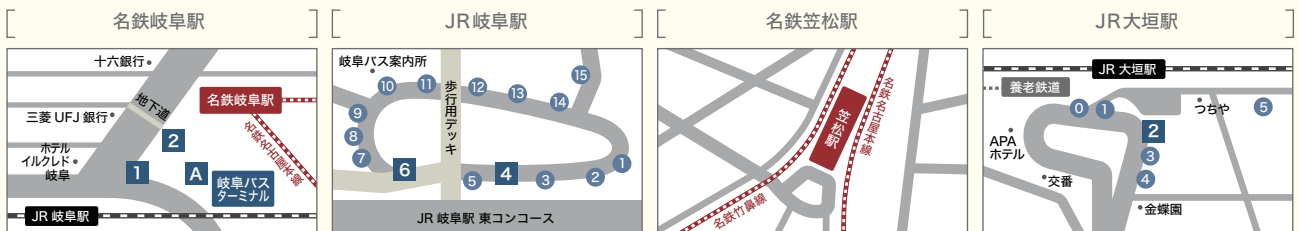

バスでのアクセス

	羽島キャンパス	岐阜キャンパス
直通スクールバス	●名鉄岐阜駅バスターミナル(Aのりば)発→JR岐阜駅(6番のりば)経由→羽島キャンパス ●名鉄笠松駅(駅前ロータリー)発→羽島キャンパス ●JR西岐阜駅(1階南口)発→羽島キャンパス	●名鉄岐阜駅バスターミナル(Aのりば)発→岐阜キャンパス ●JR岐阜駅(6番のりば)発→岐阜キャンパス
路線バス	●名鉄岐阜駅(1番のりば)発→JR岐阜駅(6番のりば)経由→「岐阜聖徳学園大学」終点下車 ●JR大垣駅(2番のりば)発→「岐阜聖徳学園大学」終点下車	●名鉄岐阜駅(1番のりば)発→JR岐阜駅(6番のりば)経由→「六条大溝町」下車徒歩10分 ●名鉄岐阜駅(2番のりば)発→JR岐阜駅(4番のりば)経由→「東鶯」または「岐阜保健大学」下車徒歩10分 ●名鉄笠松駅発→「聖徳学園口」下車徒歩10分 ●JR西岐阜駅発→「聖徳学園口」下車徒歩10分