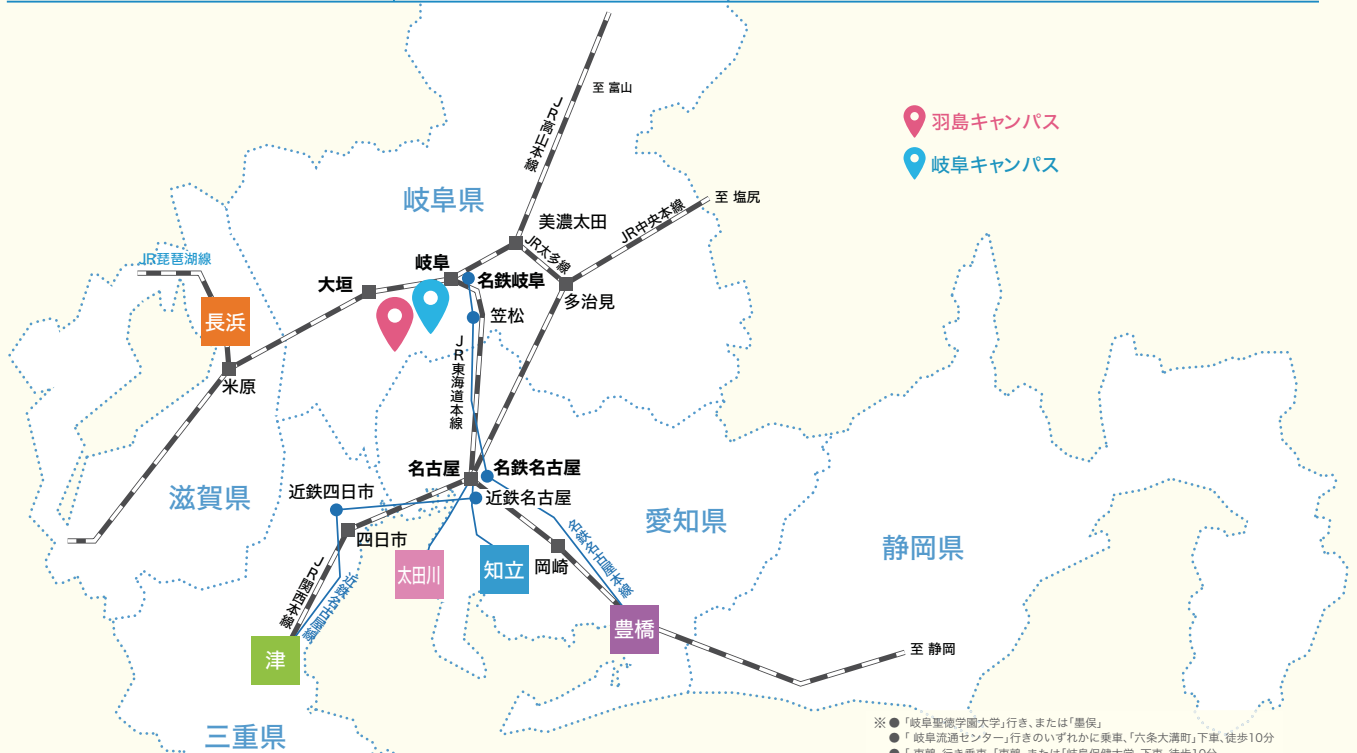

# 目 次

1. 都道府県内における位置関係の図面	2
2. 最寄り駅からの距離や交通機関がわかる図面	3
3. 校舎・運動場等の配置図	4

# 1. 都道府県内における位置関係の図面

## ACCESS

愛知県・三重県・滋賀県からでも通学可能。  
大学の最寄駅からは、2つのキャンパスへのバスが発着しています。

# AREA MAP