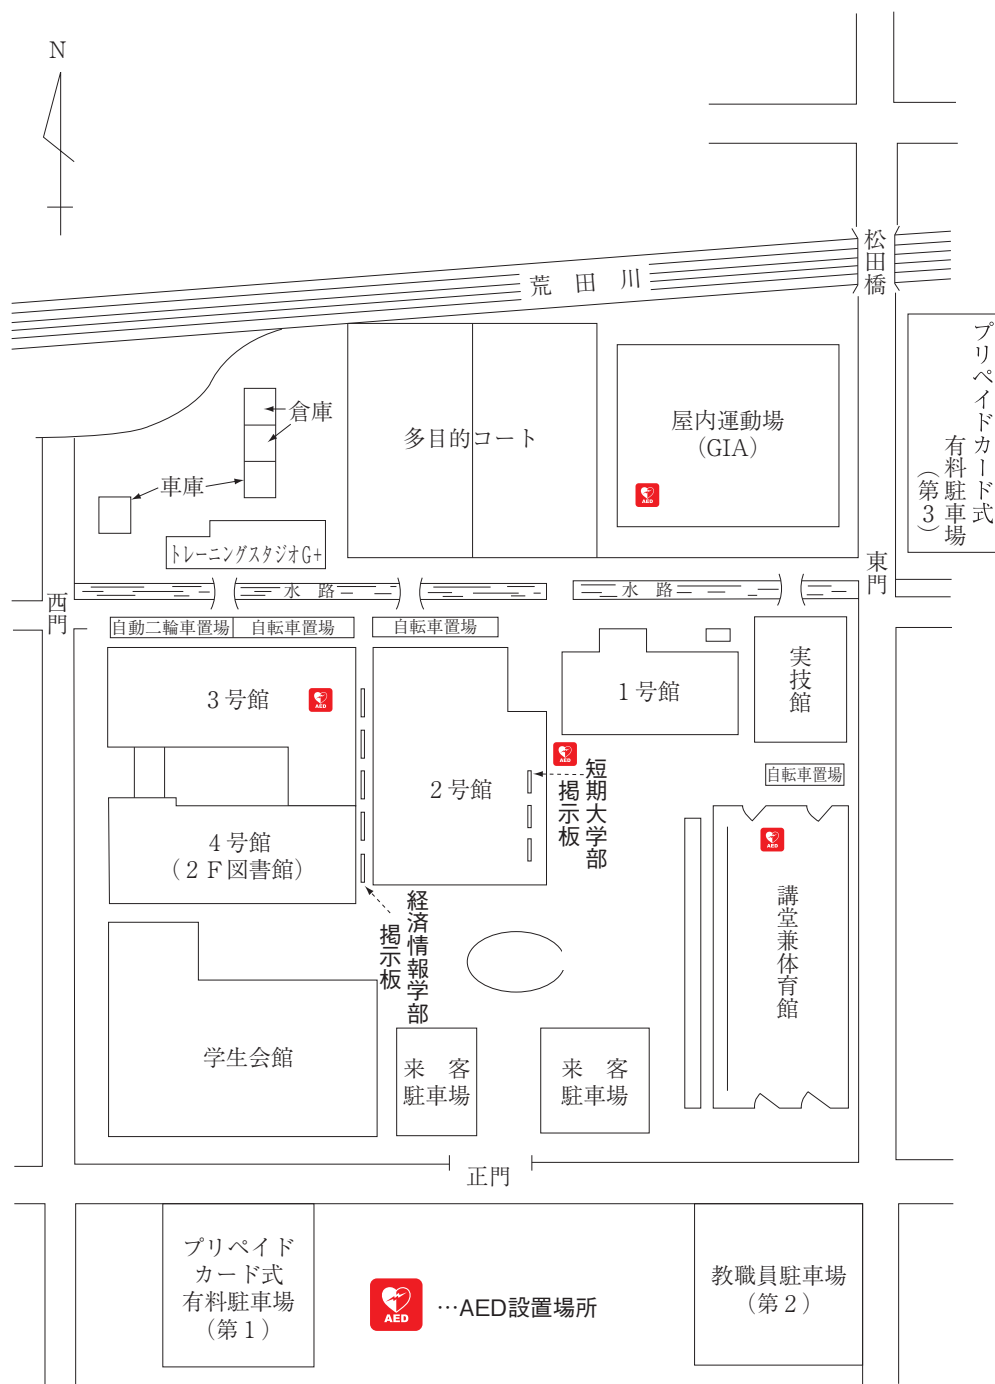

岐阜キャンパス

校地面積

校舎敷地	24,227㎡
運動場用地	26,733㎡
その他	4,359㎡
計	55,319㎡ (借用地 1,913㎡含む)

校舎等面積

○ 校舎面積	20,171.86㎡
1号館	2,844.03㎡
2号館	6,366.42㎡
3号館	6,564.96㎡
4号館	3,159.21㎡
実技館	1,237.24㎡

○校舎面積に算入されない建物面積 5,609.82㎡

講堂兼体育館	1,803.57㎡
屋内運動場	1,212.28㎡
トレーニングスタジオ	380.70㎡
学生会館	2,213.27㎡