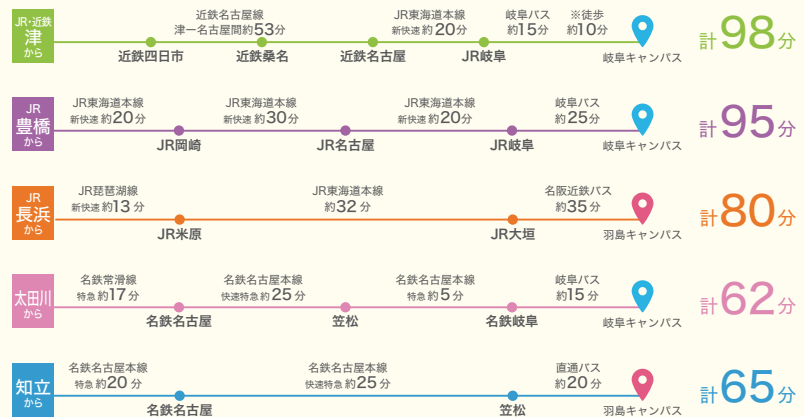

1. 都道府県内における位置関係の図面

ACCESS

愛知県・三重県・滋賀県からでも通学可能。
大学の最寄駅からは、2つのキャンパスへのバスが発着しています。

GSGU学生の 通学例

バスでのアクセス

	羽島キャンパス	岐阜キャンパス
直通スクールバス	●名鉄岐阜駅バスターミナル(Aのりば)発→JR岐阜駅(6番のりば)経由→羽島キャンパス ●名鉄笠松駅(駅前ロータリー)発→羽島キャンパス ●JR西岐阜駅(1階南口)発→羽島キャンパス	●名鉄岐阜駅バスターミナル(Aのりば)発→岐阜キャンパス ●JR岐阜駅(6番のりば)発→岐阜キャンパス
路線バス	●名鉄岐阜駅(1番のりば)発→JR岐阜駅(6番のりば)経由→「岐阜聖徳学園大学」終点下車 ●JR大垣駅(2番のりば)発→「岐阜聖徳学園大学」終点下車	●名鉄岐阜駅(1番のりば)発→JR岐阜駅(6番のりば)経由→「六条大溝町」下車徒歩10分 ●名鉄岐阜駅(2番のりば)発→JR岐阜駅(4番のりば)経由→「東鶯」または「岐阜保健大学」下車徒歩10分 ●名鉄笠松駅発→「聖徳学園口」下車徒歩10分 ●JR西岐阜駅発→「聖徳学園口」下車徒歩10分